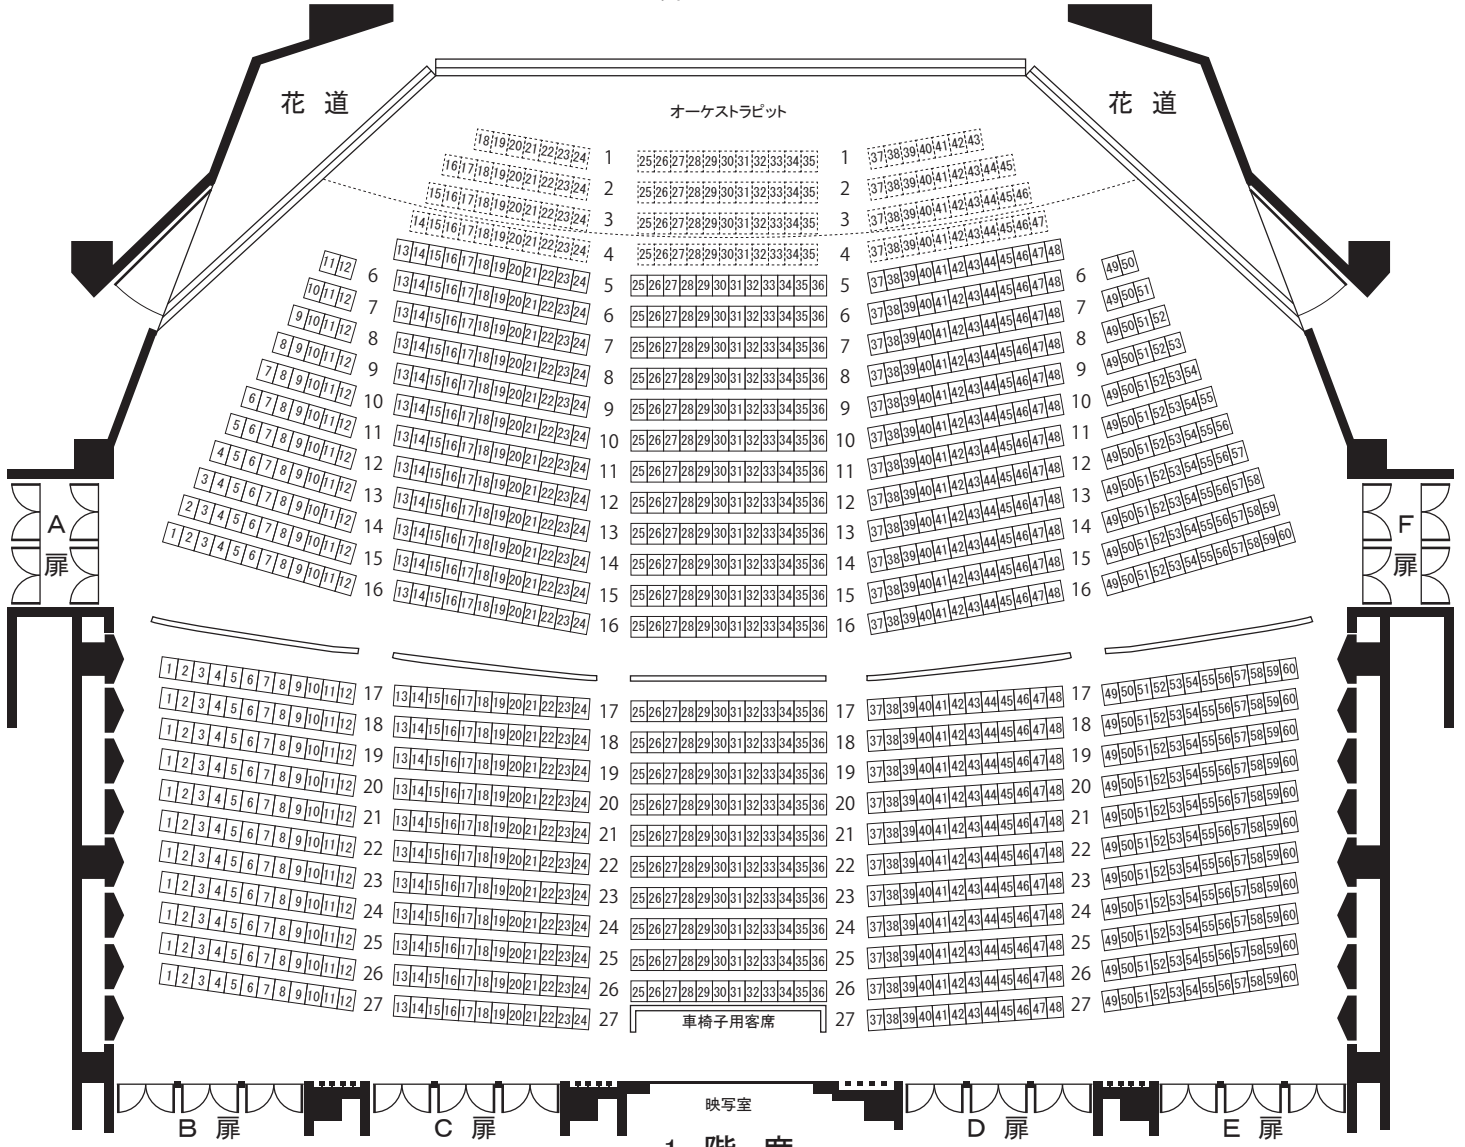

# あましんアルカイトホール

## 客席平面図

固定席 1,820席  
 1階席 1,352席 2階席 468席  
 ☆1階席にはオーケストラピット118席を含みます。  
 ☆1階席 1列～4列の36番はありません。

舞 台

1階席

2階席