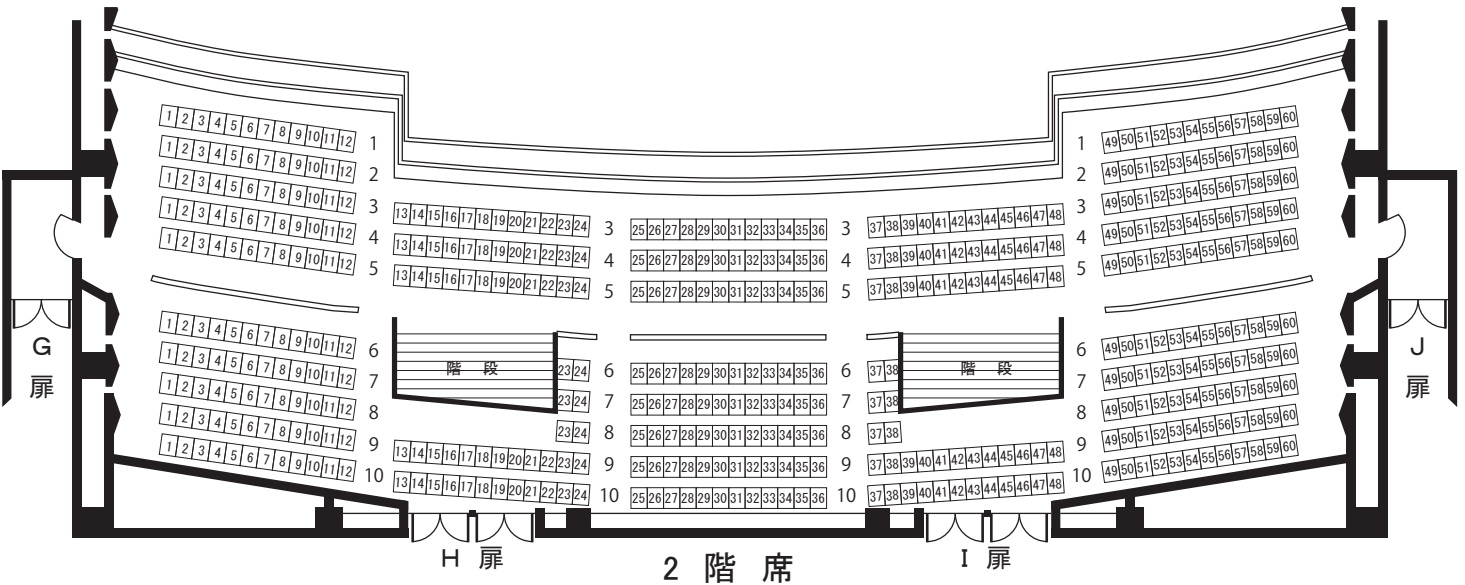

# あましんアルカイトホール

## 客席平面図

固定席 1,820席  
 1階席 1,352席 2階席 468席  
 ☆1階席にはオーケストラピット118席を含みます。  
 ☆1階席 1列～4列の36番はありません。

舞 台

1階席

2階席