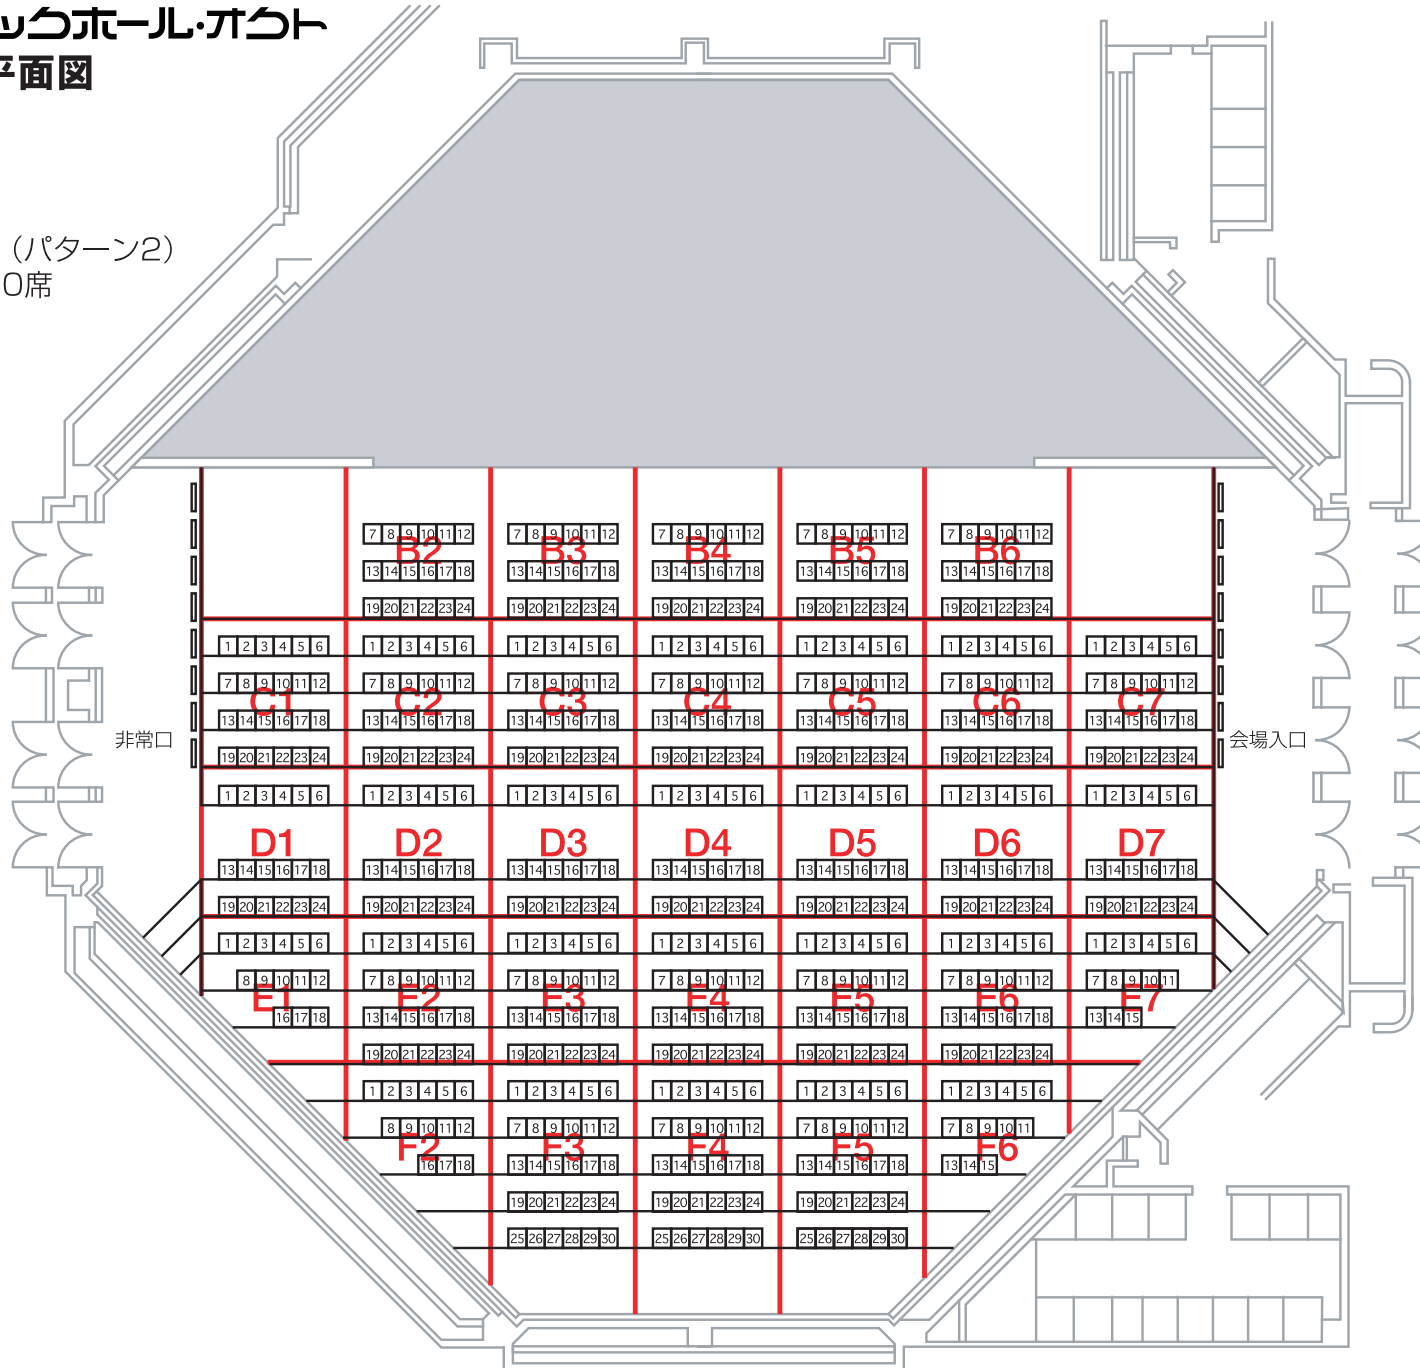

あましんアルカイクホール・アウト

客席平面図

基本パターン (パターン2)
650席

※催物によって客席のレイアウトが異なる場合があります。